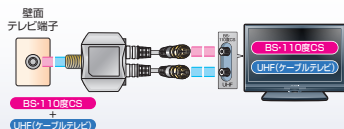

T4975584105013

※黒ケーブルは□にBが入ります。

Point

分波器と分配器の違いは？

■分波器

テレビやHDDレコーダーなどの入力端子がBS・110度CSとUHFなどに分かれている時に使います。必要な電波だけを取り出すので電波が弱くなるのを防ぐことができます。

■分配器

複数台のテレビやHDDレコーダーなどに電波を分ける時に使います。電波を分けることで電波は弱くなるので必要に応じてブースターをご使用ください。