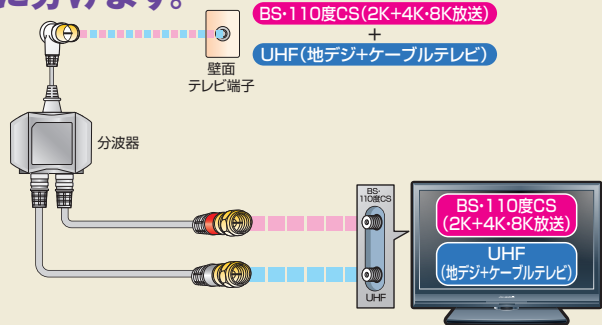

分波器

テレビの電波をUHFとBS・110度CSに分けます。

分波器 入力・出力ケーブル付

2K4K8K

Fプラグ F形
入力端子 出力端子

ECO RoHS

型番 MBUM2WS□(B)

希望小売価格 オープン価格
パック寸法=高さ250×幅86×奥行38mm 質量145g

T4975584105006

※黒ケーブルは□にBが入ります。

分波器 出力ケーブル付

2K4K8K

F形
入出力端子

SH SMTA ECO RoHS

型番 MBUMWS□(B)

希望小売価格 オープン価格
パック寸法=高さ250×幅61×奥行31mm 質量95g

T4975584105013

※黒ケーブルは□にBが入ります。

Point

分波器と分配器の違いは？

■分波器

テレビやHDDレコーダーなどの入力端子がBS・110度CSとUHFなどに分かれている時に使います。必要な電波だけを取り出すので電波が弱くなるのを防ぐことができます。

■分配器

複数台のテレビやHDDレコーダーなどに電波を分ける時に使います。電波を分けることで電波は弱くなるので必要に応じてブースターをご使用ください。